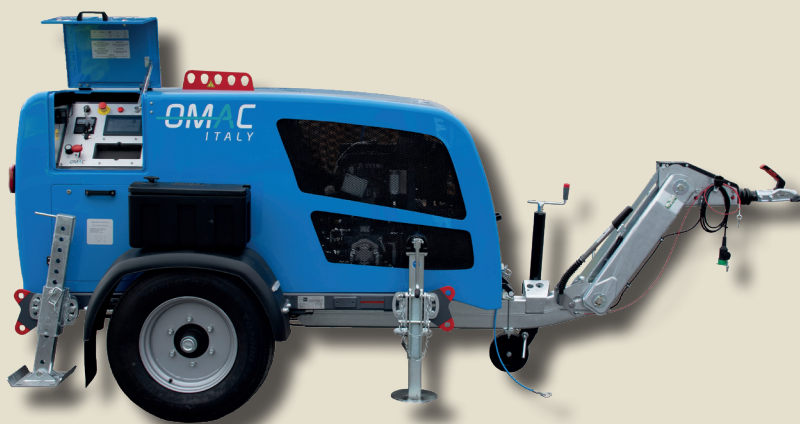

Hydraulisk kabelvinsj til kabelstrekking.

Egenskaper:

- Doble nokker
- Innebygd 7-tommers fargedisplay med USB-port for å laste ut logg
- Trådløs fjernkontroll med display
- Negativ hydraulisk brems
- AL-KO understell for kjøring på vei i 80 km/t
- Justerbare støtteben
- Forankringspunkter og løfteøye
- Oljekjøler for hydraulikksystemet

UP30

Maks
trekkraft:
30 kN

Maks
hastighet:
65 m/min

Maks diameter
wire:
12 mm

Egenskaper:

- Maks diameter wire: 12 mm
- Mål (LxBxH): 360x165x160 cm
- Vekt (uten wire): 1380 kg
- Maks trekkraft: 30 kN
- Maks hastighet: 65 m/min
- Hastighet ved maks kraft: 16 m/min
- Kraft ved maks hastighet: 10 kN

Motor:

- Type: diesel
- Motoreffekt: 25,5 hk/18,8 kW
- Kjøling: vannavkjølt
- Start: el-start

Wire-kapasitet/Bruddstyrke:

- Ø 8 mm/1300 m/48,1 kN
- Ø 10 mm/1000 m/72,1 kN
- Ø 12 mm/700 m/104 kN

Tilleggsutstyr: