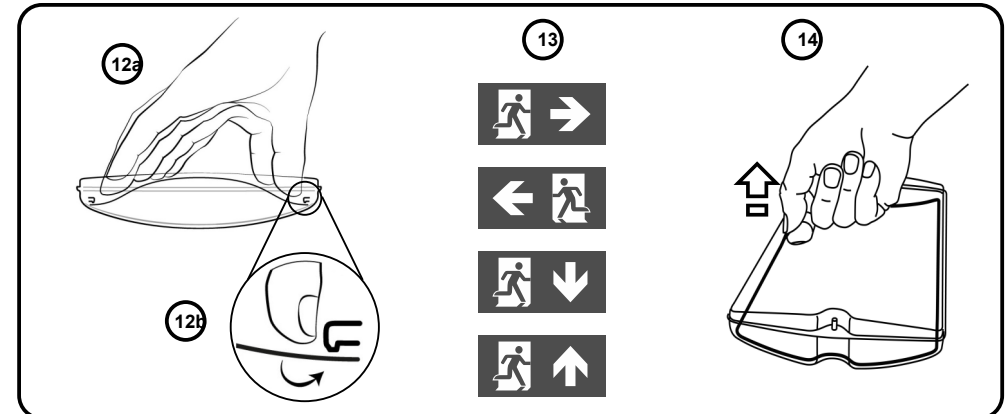

Solidled

Markering- og ledelys
Norsk

Melbye

El nummer	Type	Egenskap	Lysstyrke
6685009	SLD24	Sentral	240 Lumen

10 Avmante 8-9mm
0.75-2.5mm

24 Volt, AC/DC

11

- 24V, AC/DC 0,2 A
- Ledelys eller Markeringslys
- 8 stk Mid Power LED PCB (SLD-LEDPCB8)
- 240 Lumen
- Klasse II Dobbelt isolert (Jording ikke pakrevd)
- IP 65 (Innendørs og utendørs montasje)
- 0-40 C som markeringslys, 5-45 C som ledelys
- 26 meter
- Opp til 14.5 meter ved 3 meters tøyde
- 360x150x71 (LxBxH)