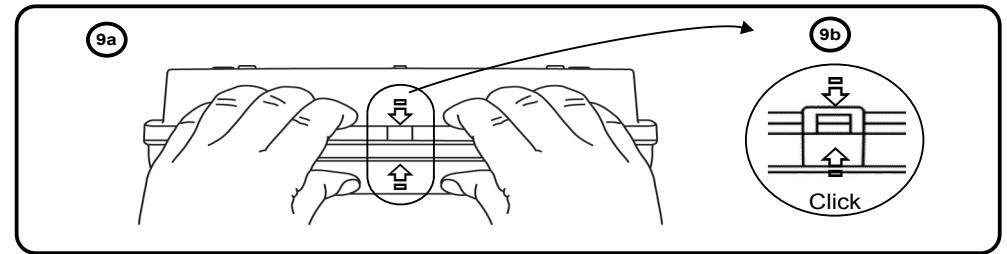

Solidled

Markering- og ledelys
Norsk

Melbye

El nummer	Type	Egenskap	Lysstyrke
6685009	SLD24	Sentral	240 Lumen

10 Avmante 8-9mm
0.75-2.5mm

24 Volt, AC/DC

11

- 24V, AC/DC 0,2 A
- Ledelys eller Markeringslys
- 8 stk Mid Power LED PCB (SLD-LEDPCB8)
- 240 Lumen
- Klasse II Dobbelt isolert (Jording ikke pakrevd)
- IP 65 (Innendørs og utendørs montasje)
- 0-40 C som markeringslys, 5-45 C som ledelys
- 26 meter
- Opp til 14.5 meter ved 3 meters tøyde
- 360x150x71 (LxBxH)