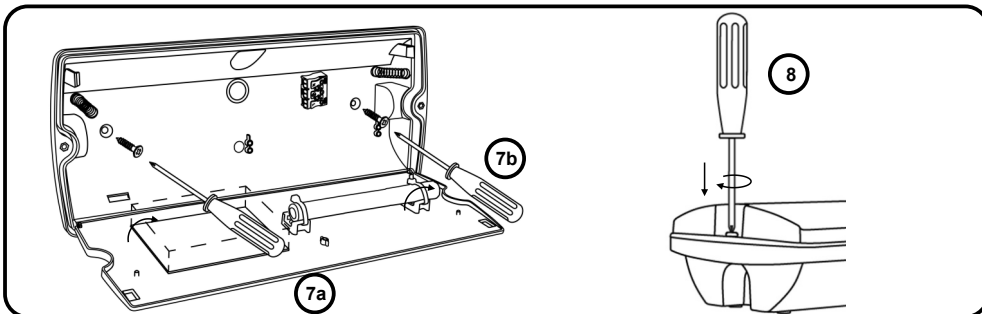

Solidled

Markering- og ledelys
Norsk

Melbye

El nummer	Type	Egenskap	Lysstyrke
6685009	SLD24	Sentral	240 Lumen

10 Avmante 8-9mm
0.75-2.5mm

24 Volt, AC/DC

11

- 24V, AC/DC 0,2 A
- Ledelys eller Markeringslys
- 8 stk Mid Power LED PCB (SLD-LEDPCB8)
- 240 Lumen
- Klasse II Dobbelt isolert (Jording ikke pakrevd)
- IP 65 (Innendørs og utendørs montasje)
- 0-40 C som markeringslys, 5-45 C som ledelys
- 26 meter
- Opp til 14.5 meter ved 3 meters tøyde
- 360x150x71 (LxBxH)

15 Avstand for rette fluktveier

Montasjehøyde (meter)					
2,00	3,65	8,94	8,81	8,68	3,53
2,50	3,96	9,84	9,59	9,38	3,81
3,00	4,21	10,56	10,41	10,22	4,12
3,50	4,39	11,18	10,93	10,73	4,28
4,00	4,50	11,71	11,57	11,46	4,39