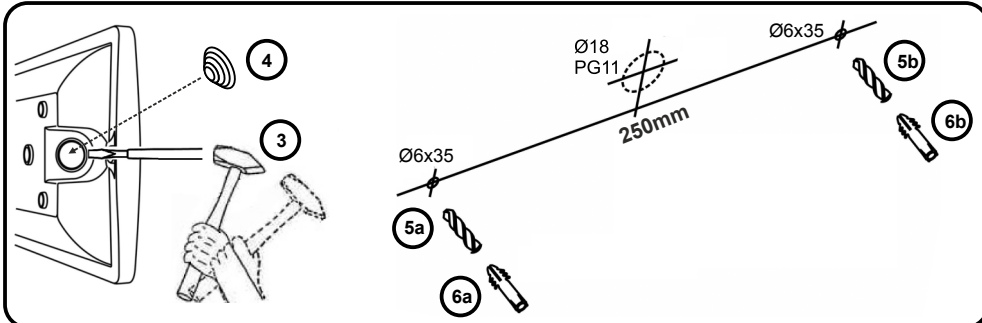

Solidled

Markering- og ledelys
Norsk

Melbye

El nummer	Type	Egenskap	Lysstyrke
6685009	SLD24	Sentral	240 Lumen

10 Avmante 8-9mm
0.75-2.5mm

24 Volt, AC/DC

11

- 24V, AC/DC 0,2 A
- Ledelys eller Markeringslys
- 8 stk Mid Power LED PCB (SLD-LEDPCB8)
- 240 Lumen
- Klasse II Dobbelt isolert (Jording ikke pakrevd)
- IP 65 (Innendørs og utendørs montasje)
- 0-40 C som markeringslys, 5-45 C som ledelys
- 26 meter
- Opp til 14.5 meter ved 3 meters tøyde
- 360x150x71 (LxBxH)

15 Avstand for rette fluktveier

Montasjehøyde (meter)					
2,00	3,65	8,94	8,81	8,68	3,53
2,50	3,96	9,84	9,59	9,38	3,81
3,00	4,21	10,56	10,41	10,22	4,12
3,50	4,39	11,18	10,93	10,73	4,28
4,00	4,50	11,71	11,57	11,46	4,39