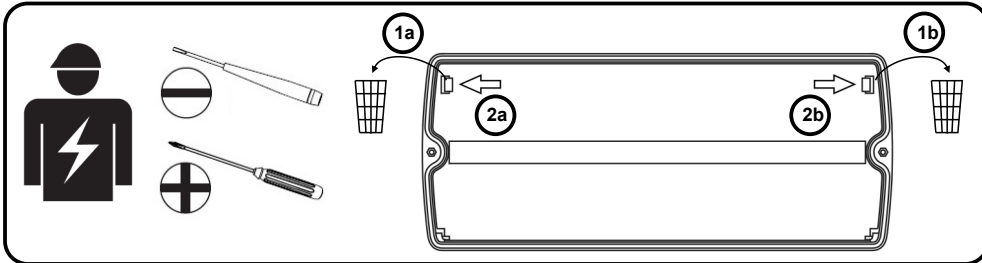

Solidled

Markering- og ledelys
Norsk

Melbye

El nummer	Type	Egenskap	Lysstyrke
6685009	SLD24	Sentral	240 Lumen

10 Avmante 8-9mm
0.75-2.5mm

24 Volt, AC/DC

11

- 24V, AC/DC 0,2 A
- Ledelys eller Markeringslys
- 8 stk Mid Power LED PCB (SLD-LEDPCB8)
- 240 Lumen
- Klasse II Dobbelt isolert (Jording ikke pakrevd)
- IP 65 (Innendørs og utendørs montasje)
- 0-40 C som markeringslys, 5-45 C som ledelys
- 26 meter
- Opp til 14.5 meter ved 3 meters tøyde
- 360x150x71 (LxBxH)

15 Avstand for rette fluktveier

Montasjehøyde (meter)					
2,00	3,65	8,94	8,81	8,68	3,53
2,50	3,96	9,84	9,59	9,38	3,81
3,00	4,21	10,56	10,41	10,22	4,12
3,50	4,39	11,18	10,93	10,73	4,28
4,00	4,50	11,71	11,57	11,46	4,39